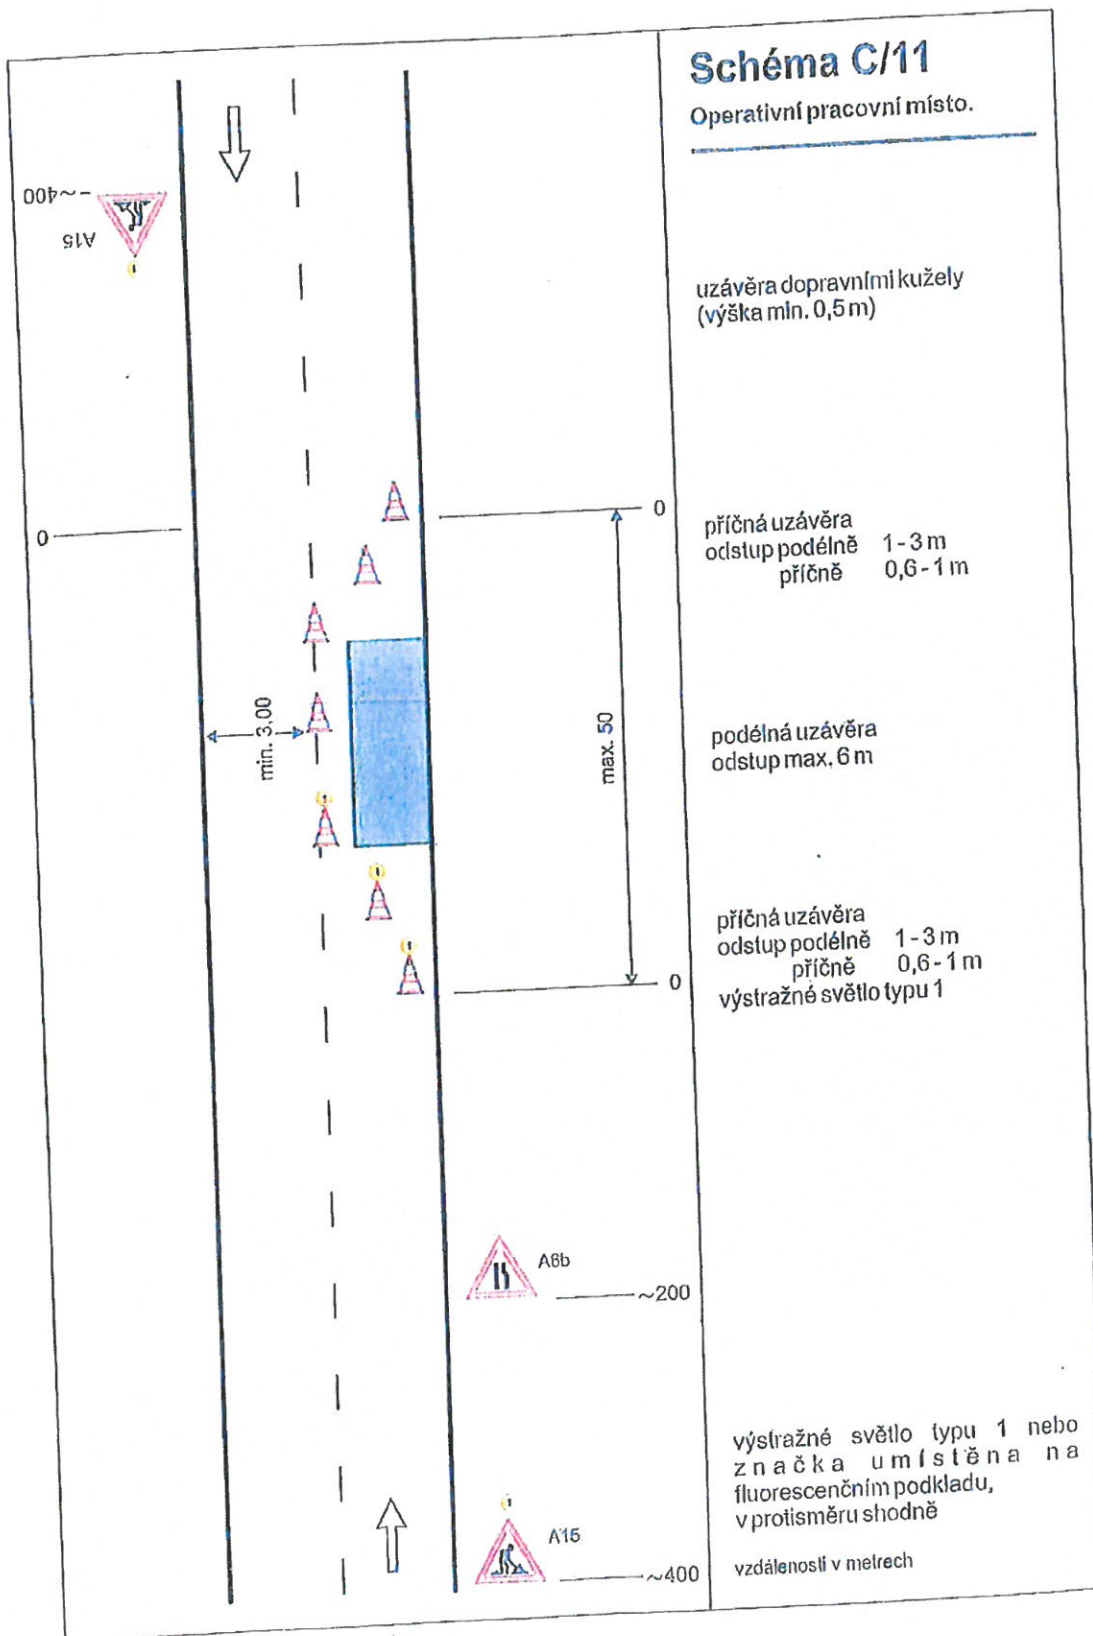

TP 66 / 21015

99

čj. 005H/544/2019
ze dne: 4.1.2019

MĚSTSKÝ ÚŘAD
Moravské Budějovice
Odbor dopravy a silničního
hospodářství -10-

TP 66 / 2015

MĚSTSKÝ ÚŘAD
Moravské Budějovice
Odbor doprav a silničního
hospodářství -10-