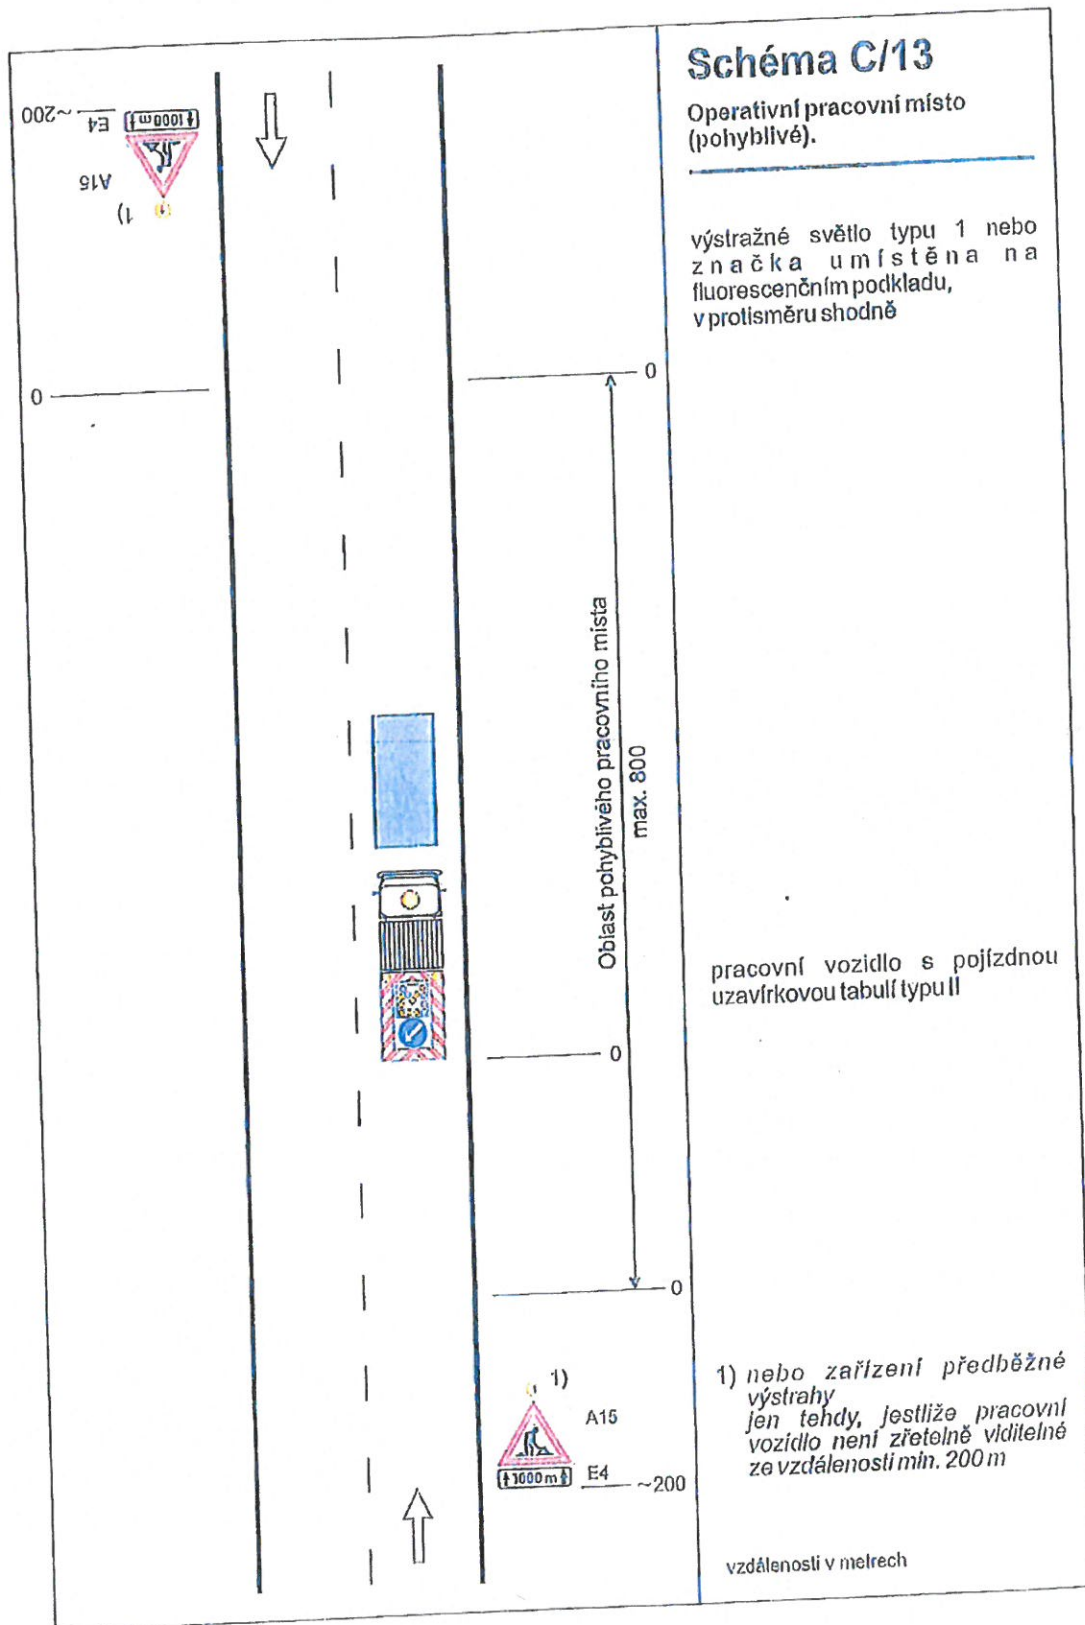

TP 66 / 21015

99

čj. 005H/544/2019
ze dne: 4.1.2019

MĚSTSKÝ ÚŘAD
Moravské Budějovice
Odbor dopravy a silničního
hospodářství -10-

TP 66 / 2015

MĚSTSKÝ ÚŘAD
Moravské Budějovice
Odbor doprav a silničního
hospodářství -10-