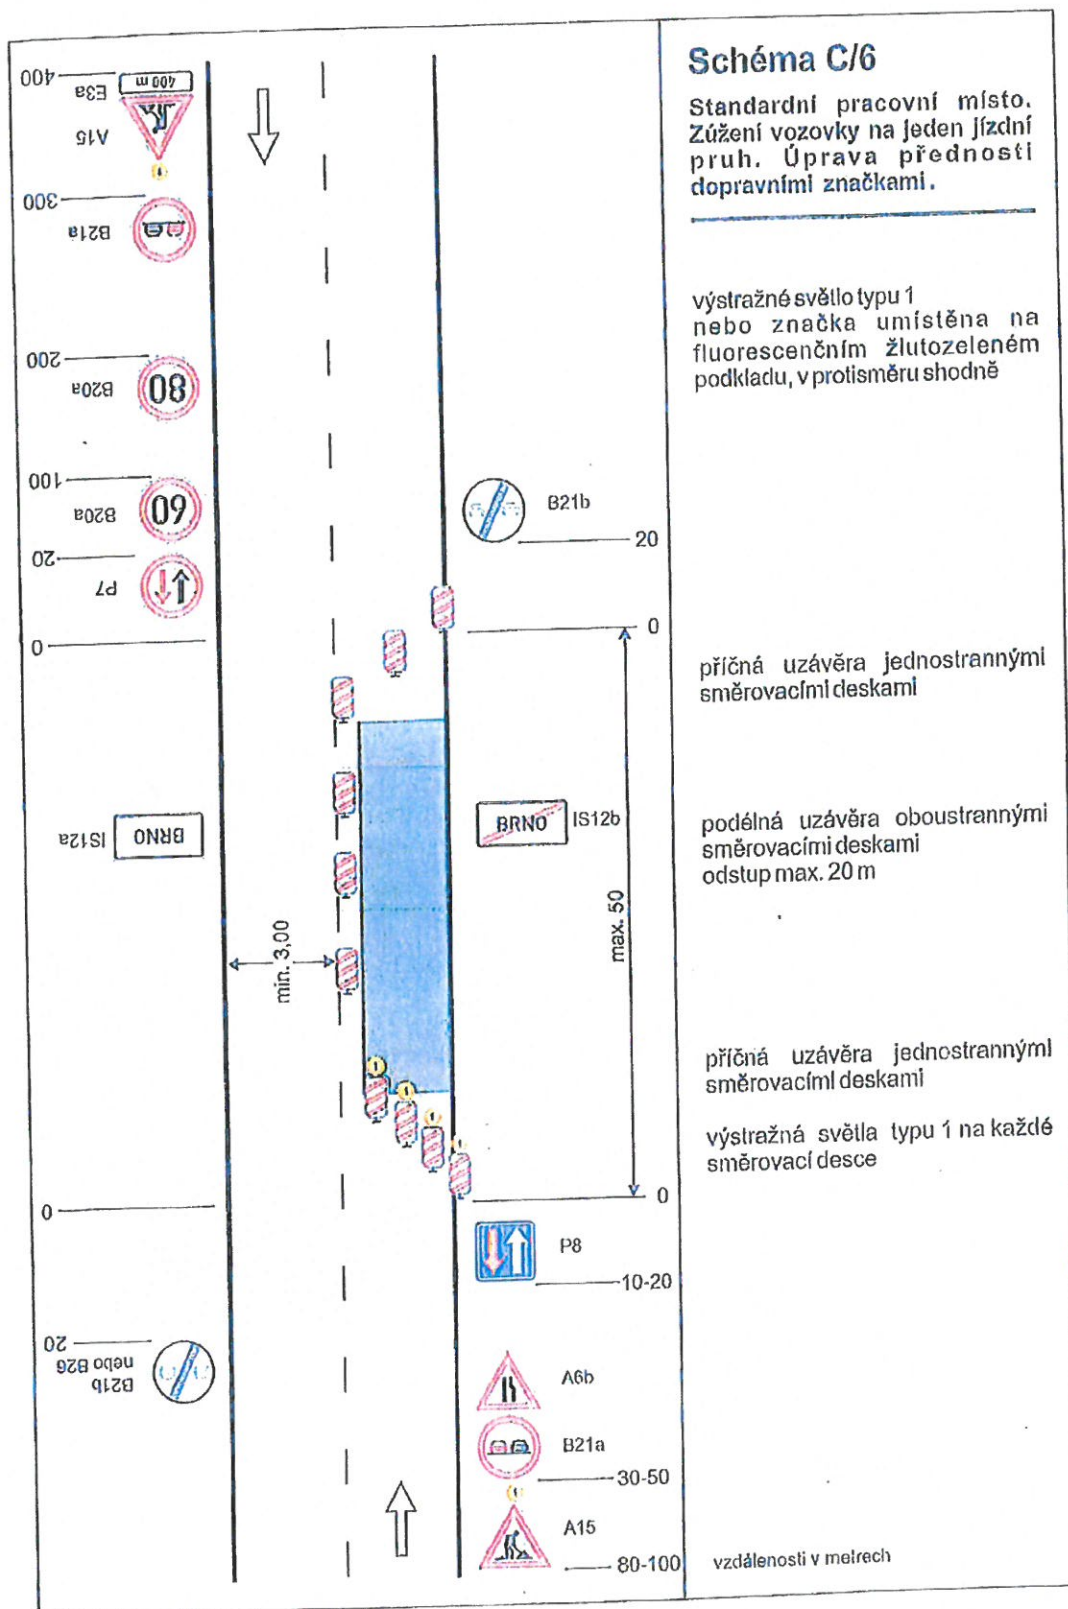

MĚSTSKÝ ÚŘAD
Moravské Budějovice
Odbor dopravy a silničního
hospodářství -10-

TP 66/21015

95

čj. 0054/BAH/2019
ze dne: 4.1.2019

MĚSTSKÝ ÚŘAD
Moravské Budějovice
Odbor dopravy a silničního
hospodářství -10-